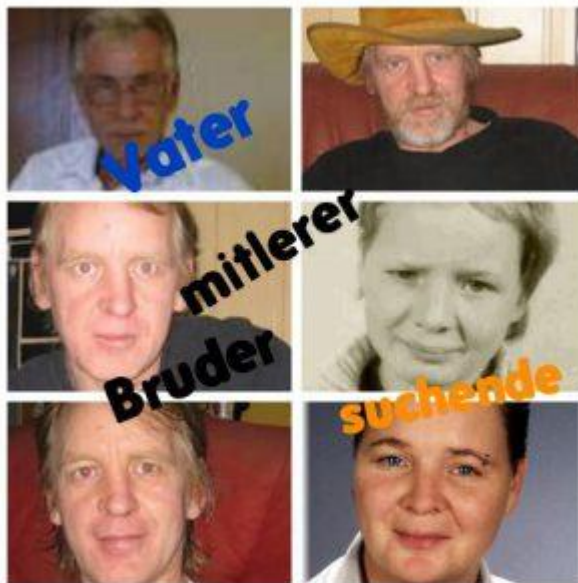

# Knabe, Axel

Anzeigen-Nr. 161

**Gesucht wird: Knabe, Axel geb. am 17.10.1966 in Schönebeck/ Elbe, Deutschland**

**Suchende Person: Knabe, Susanne Gerda geb. am 10.04.1970 in Gardelegen, Deutschland**

Ich suche meine Geschwister.

Vater: Vorname: Peter Detlef Geburtsname: Knabe Geburtsdatum: 24.2.1941 Geburtsort:  
Schönebeck/Elbe. Er ist am 1.12.1955 durch Republikflucht in die BRD. Dort lernte er,- UNSERE  
ALLER- "Mutter" kennen: